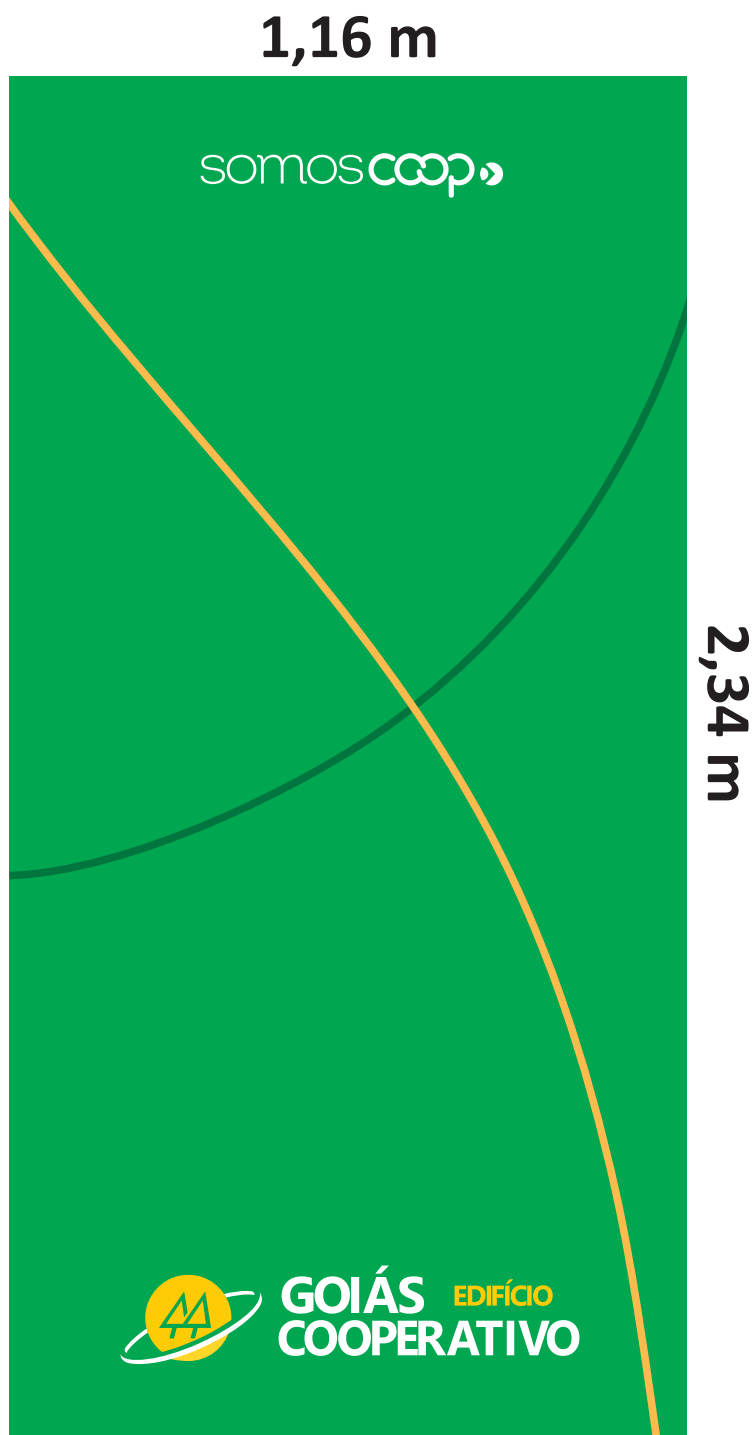

# Confecção de Tapete Vulcanizado

Medida: 1,16m X 2,34 m  
3 Cores (verde bandeira, amarelo ouro e branco)  
Vulcanizado  
Pêlo baixo

4 unidades (1 reserva)  
Entrega no Edifício Goiás Cooperativo  
Ambiente Interno  
Movimentação moderada de pessoas