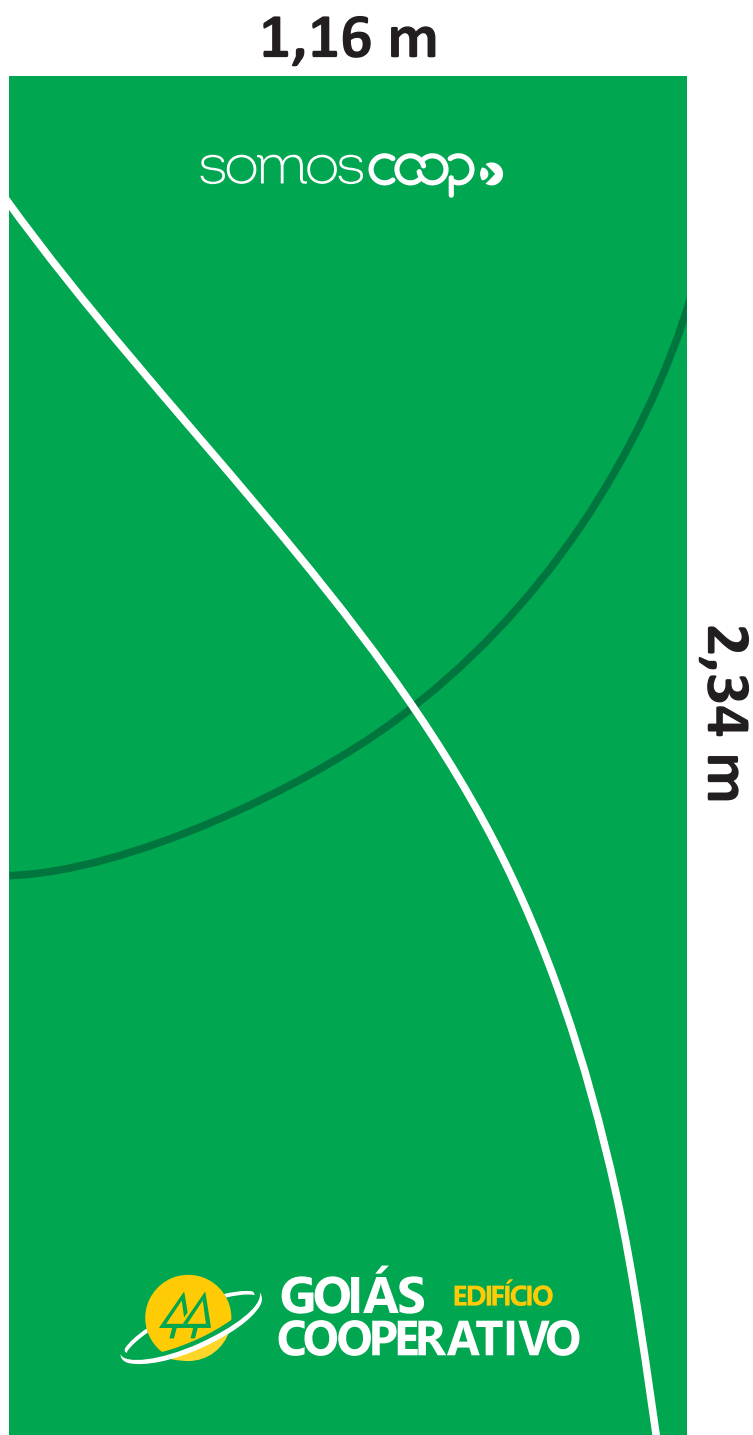

# Confecção de Tapete Vulcanizado

Medida: 1,16m X 2,34 m  
3 Cores (verde bandeira, amarelo ouro e branco)  
Vulcanizado  
Pêlo baixo

4 unidades (1 reserva)  
Entrega no Edifício Goiás Cooperativo  
Ambiente Interno  
Movimentação moderada de pessoas